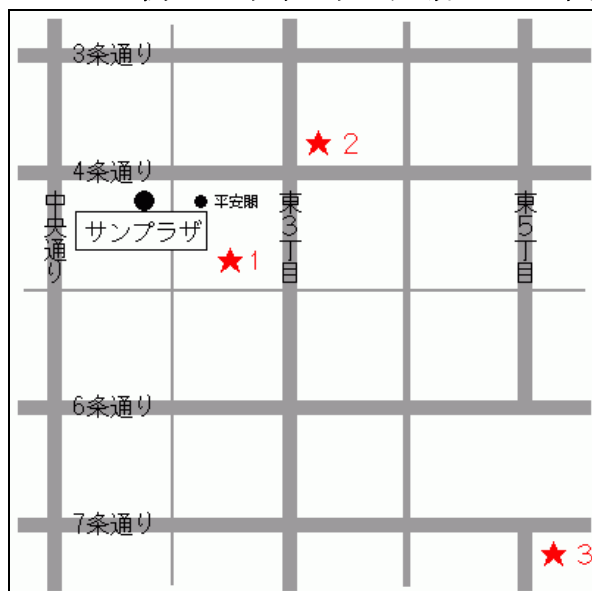

松野さとの後援会

総決起集会

日時 平成24年8月24日（金）

午後6時より

場所 ホテルサンプラザ 3F 太陽の間
岩見沢市4条東1丁目

< 駐車場のご案内 >

お車でお越しの際は下記駐車場をご利用下さい

- ★ 1 ホテルサンプラザ専用駐車場
- ★ 2 阿弥陀寺駐車場（4条東3丁目）
- ★ 3 常厳寺駐車場（7条東5丁目）

※常厳寺駐車場をご利用の方はバスで会場(サンプラザ)まで送迎致します